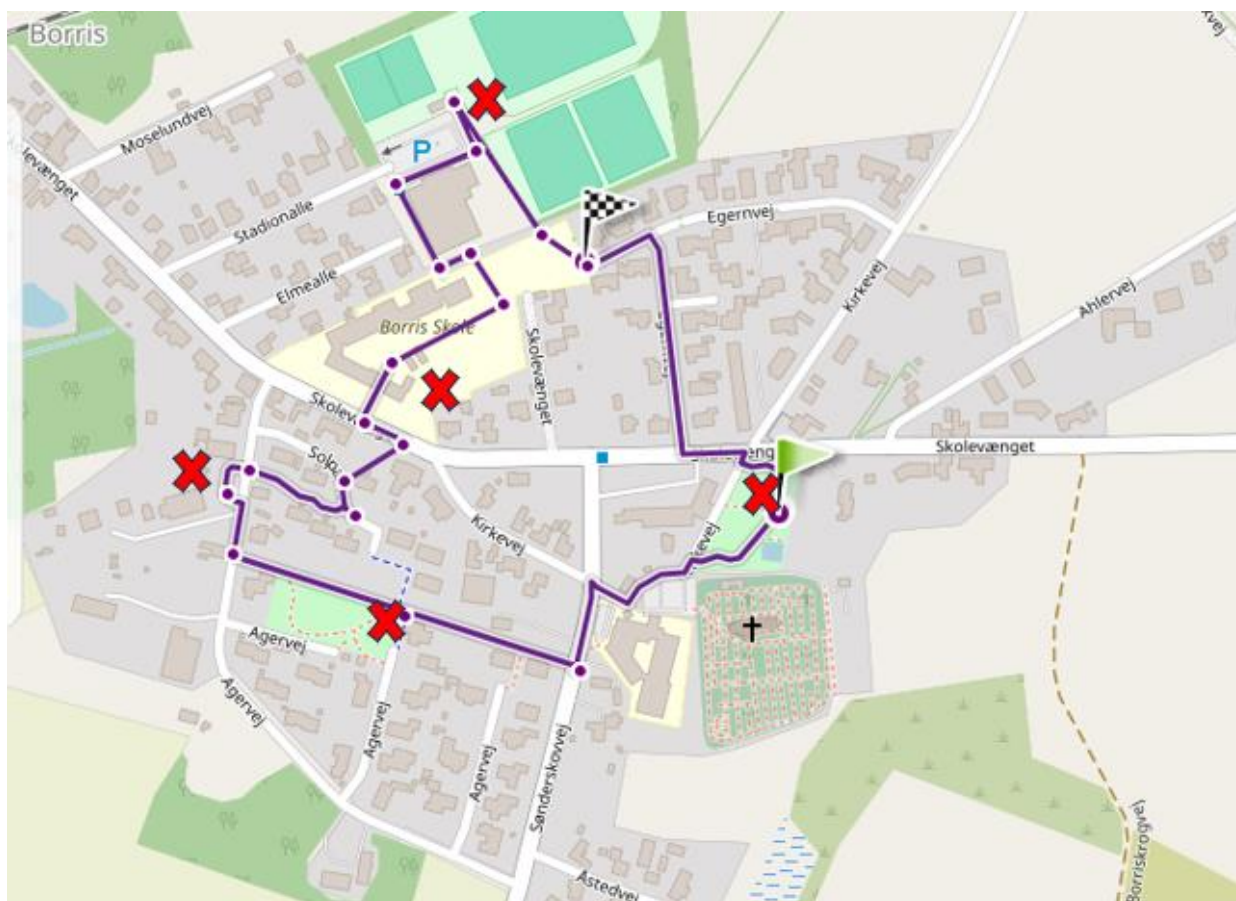

# Udforsk Borris by og kom forbi fem legepladser.

Udforsk Borris by og besøg fem skønne og hyggelige legepladser undervejs! Ruten er ca. 2 km lang, og her kan børnene lege på legepladserne, mens du nyder vores smukke by.

OBS - legepladserne på institutionerne må kun benyttes udenfor åbningstid.  
Legepladserne benyttes på eget ansvar.

Rigtig god tur 😊

Arrangeres af Borris Sogneforening.